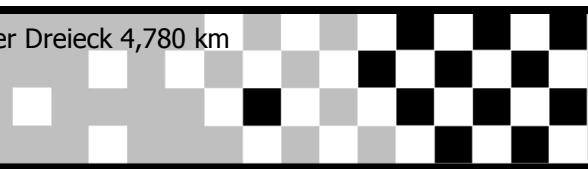

56. Int. Frohburger ADAC Dreieckrennen

2 Takt Klassik

Frohburger Dreieck 4,780 km

Q1 + Q2

Pos	St.Nr.	Name	Motorrad	Nat	Klasse	Gesamtbestzeit	Q1 Beste Zeit.	Q2 Beste Zeit.
1	41	Luke Notton	Harris	GBR	GP350	1:52.054	1:56.761	1:52.054
2	126	Jimmy Lafineur	Yamaha	FRA	GP350	1:54.232	1:57.035	1:54.232
3	122	Chris Meyer	Honda	GER	GP125S3	1:57.643	2:00.438	1:57.643
4	5	Ronny Wunderlich	Honda	GER	GP125S3	1:57.694	1:59.026	1:57.694
5	82	Steffen Grämer	Aprilia	GER	GP125S3	1:58.151	1:59.770	1:58.151
6	19	Anne Höss	Honda	GER	GP125S3	2:00.725	2:04.181	2:00.725
7	54	Rene Dünki	Honda	SUI	GP125S3	2:00.935	2:03.605	2:00.935
8	59	Jason Burrill	Yamaha	GBR	GP350	2:01.898	2:04.928	2:01.898
9	115	Yves Jadouille	Yamaha	BEL	GP350	2:01.911	2:03.818	2:01.911
10	45	Norbert Moser	Yamaha	AUT	GP350	2:03.654	2:04.273	2:03.654
11	90	Lorenzo Tiveron	Honda	ITA	GP125S3	2:03.674	2:08.211	2:03.674
12	74	Vitezslav Hatan	Yamaha	CZE	GP350	2:05.257	2:06.382	2:05.257
13	3	Rik Jansen	Yamaha	NED	GP250S2	2:06.408	2:06.577	2:06.408
14	110	Pascal Pfaucht	Honda	GER	GP125S3	2:06.547	2:09.059	2:06.547
15	108	Stijn Eraets	KR-Luyten	BEL	GP125S3	2:06.607	2:08.858	2:06.607
16	174	Roland Stephan	Honda	GER	GP125S3	2:07.168	2:08.169	2:07.168
17	1	Rajko Wagner	MZ	GER	GP250S2	2:10.519		2:10.519
18	35	Frank Kunzmann	Honda	GER	GP125S2	2:12.049	2:12.049	
19	15	Toni Wasiak	Honda	GER	GP125S2	2:12.695	2:13.636	2:12.695
20	69	Pascal Vanmaekelbergh	Yamaha	BEL	GP250S1	2:13.004	2:17.196	2:13.004
21	16	Jens Wasiak	Honda	GER	GP125S2	2:14.582	2:14.852	2:14.582
22	57	Rudi Brecht	Honda	GER	GP125S2	2:15.223	2:16.576	2:15.223
23	38	Karl Roller	Suzuki	GER	GP350	2:16.677	2:16.677	2:18.797
24	94	Jonathan Bendig	Aprilia	GER	GP125S2	2:16.848		2:16.848
25	2	Siegfried Klar	Yamaha	GER	GP250S1	2:17.604	2:17.604	
26	71	Gerald Nestler	Yamaha	GER	GP250S1	2:18.158	2:25.043	2:18.158