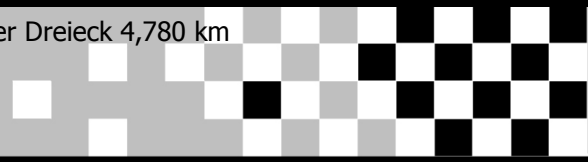

56. Int. Frohburger ADAC Dreieckrennen

2 Takt Klassik

Frohburger Dreieck 4,780 km

Q1 + Q2

Pos	St.Nr.	Name	Motorrad	Nat	Klasse	Gesamtbzeit	Q1 Beste Zeit.	Q2 Beste Zeit.
27	198	Thomas Pfeifer	Honda	GER	GP125S2	2:18.676	2:21.843	2:18.676
28	741	Henry Kettner	Aprilia	GER	GP125S2	2:19.322		2:19.322
29	20	René Voss	Yamaha	GER	GP125S2	2:21.552	2:21.552	5:01.569
30	127	Jörg Rascher	Aprilia	GER	GP125S2	2:22.633	2:24.562	2:22.633
31	72	Karsten Voigt	Aprilia	GER	GP125S2	2:23.463		2:23.463
32	313	Helmut Schöne	MZ	GER	GP250S1	2:30.003	2:32.924	2:30.003
33	75	Dietmar Kluge	Honda	GER	GP125S2	2:30.971	2:30.971	
34	29	René Großmann	Aprilia	GER	GP125S2	2:32.307	2:32.583	2:32.307
35	224	Thomas Eisentraut	MZ-HB	GER	GP250S1	2:34.011	2:34.011	
36	76	Claus Gottkowski	Yamaha	GER	GP250S1	2:48.717	2:48.717	2:51.538