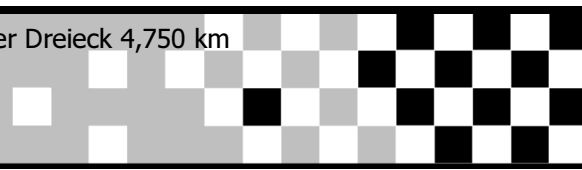

**53. Frohburger ADAC-Dreieckrennen**

German Twin Trophy (Kl.1)

Frohburger Dreieck 4,750 km

1. + 2. timed practice

Pos.	St.Nr.	Name	Team Name	NAT	Motorrad	Gesamtbestzeit	Diff.	Q1 Best Tm	Q2 Best Tm
1	23	Michal Dokoupil		CZE	Kawasaki	1:52.486		1:52.486	
2	4	Marco Dall'aglio	PEP Moto Italia S.R.L.	ITA	Paton	1:53.753	1.267	1:53.753	
3	8	Olaf Romijn	KMNV	NED	Kawasaki	1:54.035	1.549	1:54.035	
4	61	Rene Raub	ADAC Hessen Thüringen	GER	Suzuki	1:55.654	3.168	1:55.654	2:04.996
5	11	Joel Smolders		BEL	Kawasaki	1:55.974	3.488	1:55.974	
6	18	Felix Klinck	AMC Ettlingen	GER	Kawasaki	1:56.209	3.723	1:56.209	2:08.575
7	63	Kai-Uwe Lenz		GER	Suzuki	1:56.844	4.358	1:56.844	
8	74	Niklas Pfeiffer		GER	Kawasaki	1:57.161	4.675	1:57.161	2:08.080
9	17	Nick Weidemann	gpmoto.de	GER	Suzuki	1:58.252	5.766	1:58.252	
10	493	Uwe Volmari		GER	Suzuki	1:58.538	6.052	1:58.538	
11	55	Vladimir Snajdr		CZE		1:59.455	6.969	1:59.455	2:09.138
12	885	Steve Lippert		GER	Suzuki	2:00.910	8.424	2:00.910	
13	24	Alexander Michel		GER	MZ	2:01.330	8.844	2:01.330	2:08.599
14	455	Stefan Weidemann	gpmoto.de	GER	Suzuki	2:01.409	8.923	2:01.409	
15	69	Christian Otto	HMC Hannover	GER	Suzuki	2:01.497	9.011	2:01.497	
16	40	Stefan Holz	Moto Holz	GER	Suzuki	2:02.292	9.806	2:02.292	2:05.316
17	118	Jens Dufoor		BEL	Suzuki	2:02.630	10.144	2:02.630	2:09.271
18	6	Marlon Braune	MSC Langenfeld e.V. im ADAC	GER	Suzuki	2:03.374	10.888	2:03.374	
19	81	Björn Ritter		GER	Suzuki	2:03.592	11.106	2:03.592	
20	66	Mike Wegner		GER	Suzuki	2:03.735	11.249	2:03.735	
21	48	Henry Falk		GER		2:03.796	11.310	2:03.796	
22	53	Veronika Hankocytova		CZE	Kawasaki	2:04.185	11.699	2:04.185	
23	72	Daniel Zörnweg		GER	Suzuki	2:04.972	12.486	2:04.972	2:19.193
24	100	Michael Bach		GER	Hyosung	2:05.595	13.109	2:05.595	
25	88	Joshua Mesloh		GER	Suzuki	2:05.814	13.328	2:05.814	
26	86	Jens Voggeneder		GER	Suzuki	2:06.024	13.538		2:06.024
27	10	Marko Milosch		GER	Suzuki	2:06.408	13.922	2:06.408	
28	7	Ronald van Looy		BEL	Kawasaki	2:06.544	14.058	2:06.544	2:18.377
29	221	Katharina Kerkmann		GER	Suzuki	2:06.946	14.460	2:06.946	2:23.088
30	73	Markus Jungebluth		GER	Suzuki	2:07.334	14.848	2:07.334	
31	25	Toni Auer		GER	Suzuki	2:07.521	15.035	2:07.521	
32	5	Oliver Thiel		GER	Paton	2:08.594	16.108	2:08.594	2:16.597
33	28	Thorsten Müller	fischreihafen rennen	GER	Suzuki	2:13.634	21.148	2:13.634	2:29.062
34	995	Volker Fischer		GER	Suzuki	2:14.454	21.968	2:14.454	
35	64	Martin Völler		GER	Suzuki	2:17.265	24.779		2:17.265