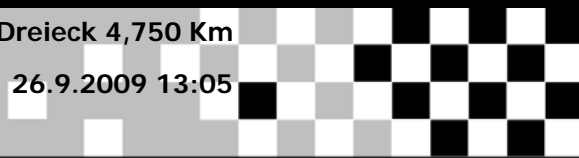

## 47. Frohburger ADAC-Dreieckrennen

Nach bester Rundenzeit sortiert

7 / Sidecar Eurocup

Frohburger Dreieck 4,750 Km

2. Zeittraining

26.9.2009 13:05

Qualifikation started at 13:05:25

Pos.	St.Nr.	Name	Nat	Klasse	Beste Zeit.	In Runde	Diff.	Abstand	Bike	Fahrer	Beifahrer
1	6	Edwards/Wynn	GB/GB	Sidecar Eurocup F1	1:49.335	4			Suzuki	Edwards, Markus	Wynn, Jamie
2	9	Bertand/Lowette	B/B	Sidecar Eurocup F1	1:49.636	9	0.301	0.301	Suzuki	Bertand, Hughes	Lowette, Jean-Claude
3	16	Brunazzi/Rigondeau	F/F	Sidecar Eurocup F1	1:51.631	4	2.296	1.995	Suzuki	Brunazzi, Jean-Philippe	Rigondeau, Mikael
4	15	Pullan/Morgan	GB/GB	Sidecar Eurocup F1	1:54.039	7	4.704	2.408	Suzuki	Pullan, Steve	Morgan, Kevin
5	77	Bereuter /Hofer	CH/CH	Sidecar Eurocup F1	1:54.270	3	4.935	0.231	Swissauto	Bereuter, Felix	Hofer, Thomas
6	31	Currie/Biggs	GB/GB	Sidecar Eurocup F2	1:55.701	9	6.366	1.431	Suzuki	Currie, Bill	Biggs, Robert
7	60	Rösinger/Kolloch	D/D	Sidecar Eurocup F2	1:56.069	9	6.734	0.368	Suzuki	Rösinger, Eckart	Kolloch, Andreas
8	34	Gall/Smithies	D/D	Sidecar Eurocup F2	1:56.736	3	7.401	0.667	Suzuki	Gall, Tassilo	Smithies, Shelley
9	22	Schmitz/Wolfram	D/D	Sidecar Eurocup F1	1:56.931	10	7.596	0.195	BMW	Schmitz, Rolf	Wolfram, Andy
10	17	Joosen/van Kampen	NL/NL	Sidecar Eurocup F1	1:58.106	7	8.771	1.175	Suzuki K6	Joosen, Ad	van Kampen, Robbert
11	41	Baert/Wasiak	B/B	Sidecar Eurocup F1	1:58.375	5	9.040	0.269	Suzuki	Baert, Chris	Wasiak, Jens
12	29	Croft/Wasiak	GB/USA	Sidecar Eurocup F1	1:58.403	9	9.068	0.028	Yamaha	Croft, Phil	Wasiak, Knut
13	25	Gärner/Gärner	D/D	Sidecar Eurocup F2	1:59.153	10	9.818	0.750	Yamaha R6	Gärner, Max	Gärner, Marven
14	10	Charlton/Freund	GB/IRL	Sidecar Eurocup F1	2:02.485	3	13.150	3.332	Suzuki	Charlton, Stephen	Freund, Achim
15	14	Howles/Schulschefski	GB/GB	Sidecar Eurocup F2	2:02.550	5	13.215	0.065	Suzuki	Howles, Kenny	Schulschefski, Armin
16	24	Kowalski/Liesenfeld	D/D	Sidecar Eurocup F1	2:03.520	5	14.185	0.970	Suzuki	Kowalski, Horst	Liesenfeld, Robert
17	90	Schwegler/Schwegler	D/D	Sidecar Eurocup F2	2:04.254	7	14.919	0.734	Yamaha R6	Schwegler, Markus	Schwegler, Diana
18	70	Driesen/Van Hout	B/B	Sidecar Eurocup F2	2:04.349	4	15.014	0.095	Suzuki	Driesen, Jeff	Van Hout, Martin
19	23	Wirth/Reidel	D/D	Sidecar Eurocup F2	2:04.756	8	15.421	0.407	YamahaR6	Wirth, Enrico	Reidel, Frank
20	21	Wendler/Krieg	D/D	Sidecar Eurocup F2	2:05.780	3	16.445	1.024	YamahaR6	Wendler, Frank	Krieg, Andre
21	80	Downey/Downey	IOM/IOM	Sidecar Eurocup F2	2:15.045	2	25.710	9.265	Yamaha R6	Downey, Bryan	Downey, Julie